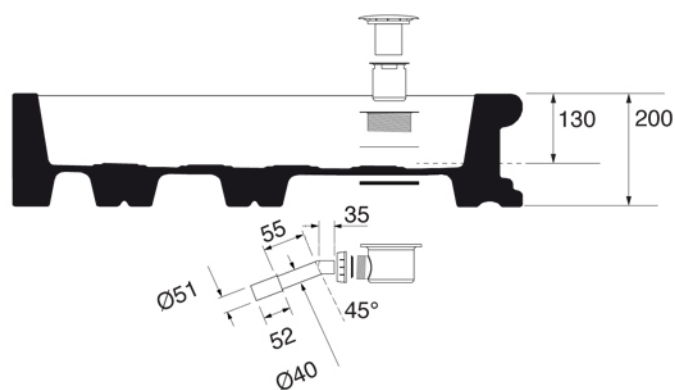

Collezione PORTE-CABINE-DOCCIA	
Codice	Descrizione
7263	<p><b>Aurora piatto doccia angolare quadro - piletta non inclusa</b></p> <p>80x80</p>

Tavarnelle - Barberino, Firenze  
 tel. +39 0558071159-190  
 fax. +39 0558071185  
 gentry-home.com

Collezione PORTE-CABINE-DOCCIA	
Codice	Descrizione
7264	<p><b>Aurora piatto doccia angolare quadro - piletta non inclusa</b></p> <p>90x90</p>

Tavarnelle - Barberino, Firenze  
 tel. +39 0558071159-190  
 fax. +39 0558071185  
 gentry-home.com

### Collezione PORTE-CABINE-DOCCIA

Codice	Descrizione
7265	<p><b>Aurora piatto doccia angolare quadro - piletta non inclusa</b></p> <p>100x100</p>

Tavarnelle - Barberino, Firenze  
 tel. +39 0558071159-190  
 fax. +39 0558071185  
 gentry-home.com