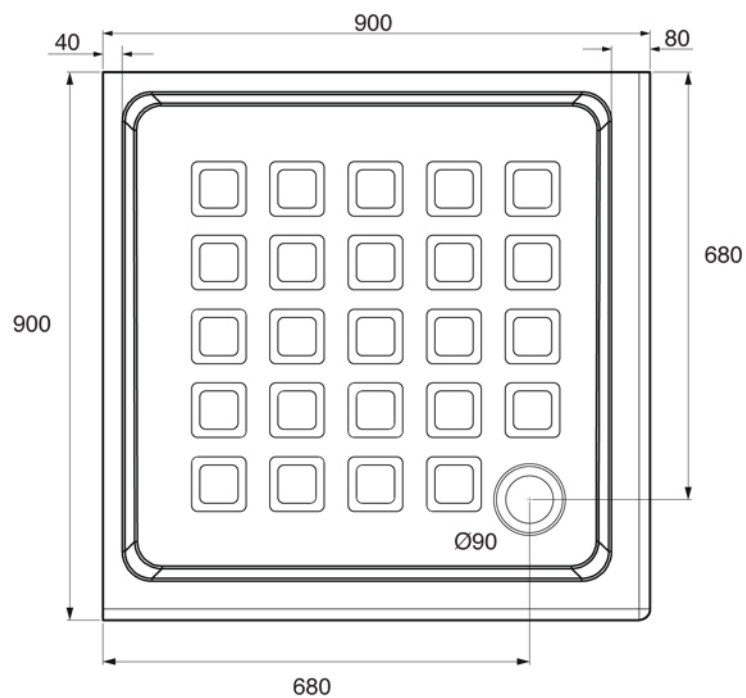

Collezione PORTE-CABINE-DOCCIA	
Codice	Descrizione
7263	<p><b>Aurora piatto doccia angolare quadro - piletta non inclusa</b></p> <p>80x80</p>

Tavarnelle - Barberino, Firenze  
 tel. +39 0558071159-190  
 fax. +39 0558071185  
 gentry-home.com

Collezione PORTE-CABINE-DOCCIA	
Codice	Descrizione
7264	<p><b>Aurora piatto doccia angolare quadro - piletta non inclusa</b></p> <p>90x90</p>

Tavarnelle - Barberino, Firenze  
 tel. +39 0558071159-190  
 fax. +39 0558071185  
 gentry-home.com