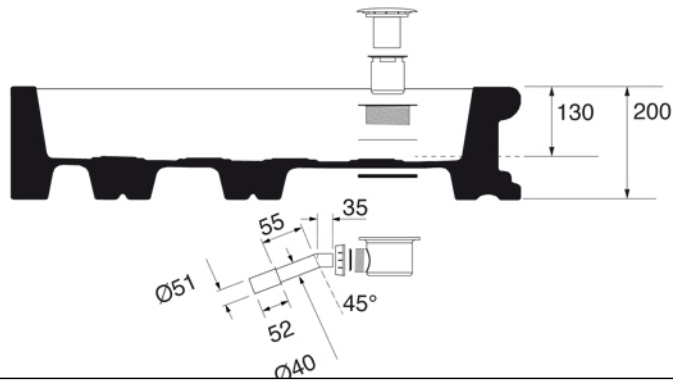

Collezione PORTE-CABINE-DOCCIA	
Codice	Descrizione
7263	<p><b>Aurora piatto doccia angolare quadro - piletta non inclusa</b></p> <p>80x80</p>

Tavarnelle - Barberino, Firenze  
 tel. +39 0558071159-190  
 fax. +39 0558071185  
 gentry-home.com

Collezione PORTE-CABINE-DOCCIA	
Codice	Descrizione
7264	<p><b>Aurora piatto doccia angolare quadro - piletta non inclusa</b></p> <p>90x90</p>

Tavarnelle - Barberino, Firenze  
 tel. +39 0558071159-190  
 fax. +39 0558071185  
 gentry-home.com

### Collezione PORTE-CABINE-DOCCIA

Codice	Descrizione
7265	<p><b>Aurora piatto doccia angolare quadro - piletta non inclusa</b></p> <p>100x100</p>

Tavarnelle - Barberino, Firenze  
 tel. +39 0558071159-190  
 fax. +39 0558071185  
 gentry-home.com