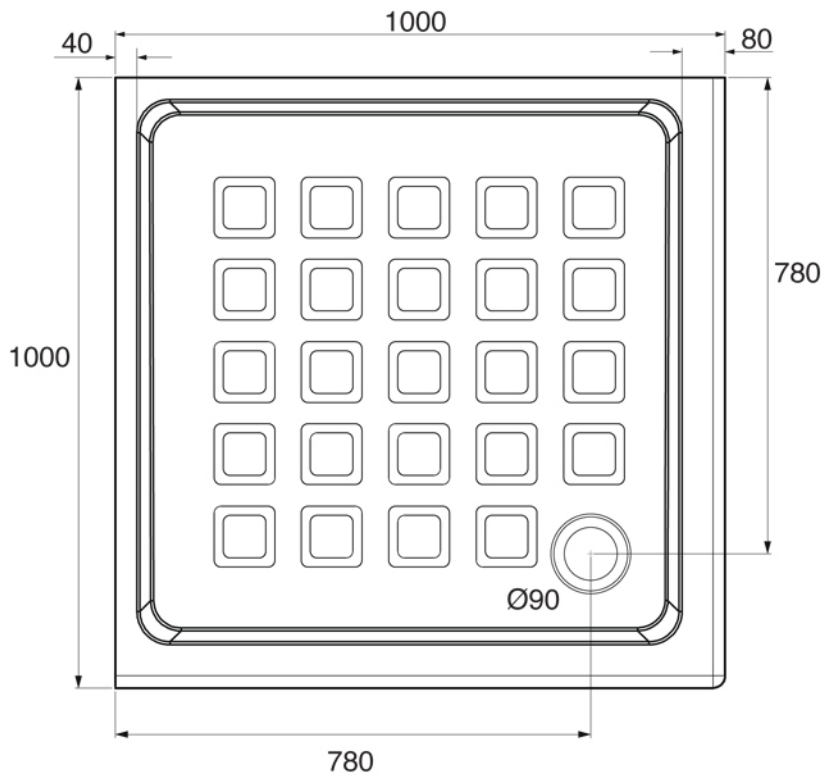

Collezione PORTE-CABINE-DOCCIA	
Codice	Descrizione
7263	<p><b>Aurora piatto doccia angolare quadro - piletta non inclusa</b></p> <p>80x80</p>

Tavarnelle - Barberino, Firenze  
 tel. +39 0558071159-190  
 fax. +39 0558071185  
 gentry-home.com

Collezione PORTE-CABINE-DOCCIA	
Codice	Descrizione
7264	<p><b>Aurora piatto doccia angolare quadro - piletta non inclusa</b></p> <p>90x90</p>

Tavarnelle - Barberino, Firenze  
 tel. +39 0558071159-190  
 fax. +39 0558071185  
 gentry-home.com

### Collezione PORTE-CABINE-DOCCIA

Codice	Descrizione
7265	<p><b>Aurora piatto doccia angolare quadro - piletta non inclusa</b></p> <p>100x100</p>

Tavarnelle - Barberino, Firenze  
 tel. +39 0558071159-190  
 fax. +39 0558071185  
 gentry-home.com